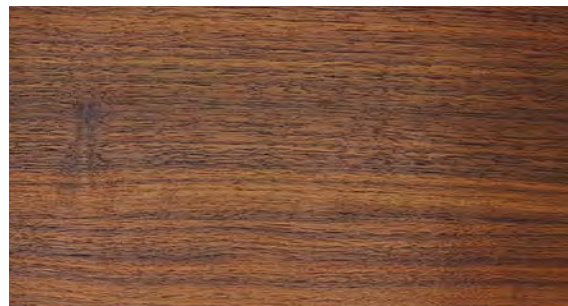

Format Standard: 2.500 x 1.250 alle
Format Groß: 3.050 x 1.250 *
Stärken: 1,2mm - 2,5mm

MDF Platte

Format Standard: 2.440 x 1.220 alle
Format Groß: 3.050 x 1.220 *
Stärken: 20mm

* möglich bei C, F, XX,
NATHWOOD, CHAIN,
LOFT, TABIA

Sonderstärken und andere
Träger auf Anfrage

Holzarten

Eiche

US Nussbaum

Birke
(Ideal zum Beizen
und Lackieren)

Eiche Thermo

andere Holzarten auf Anfrage

Oberflächen